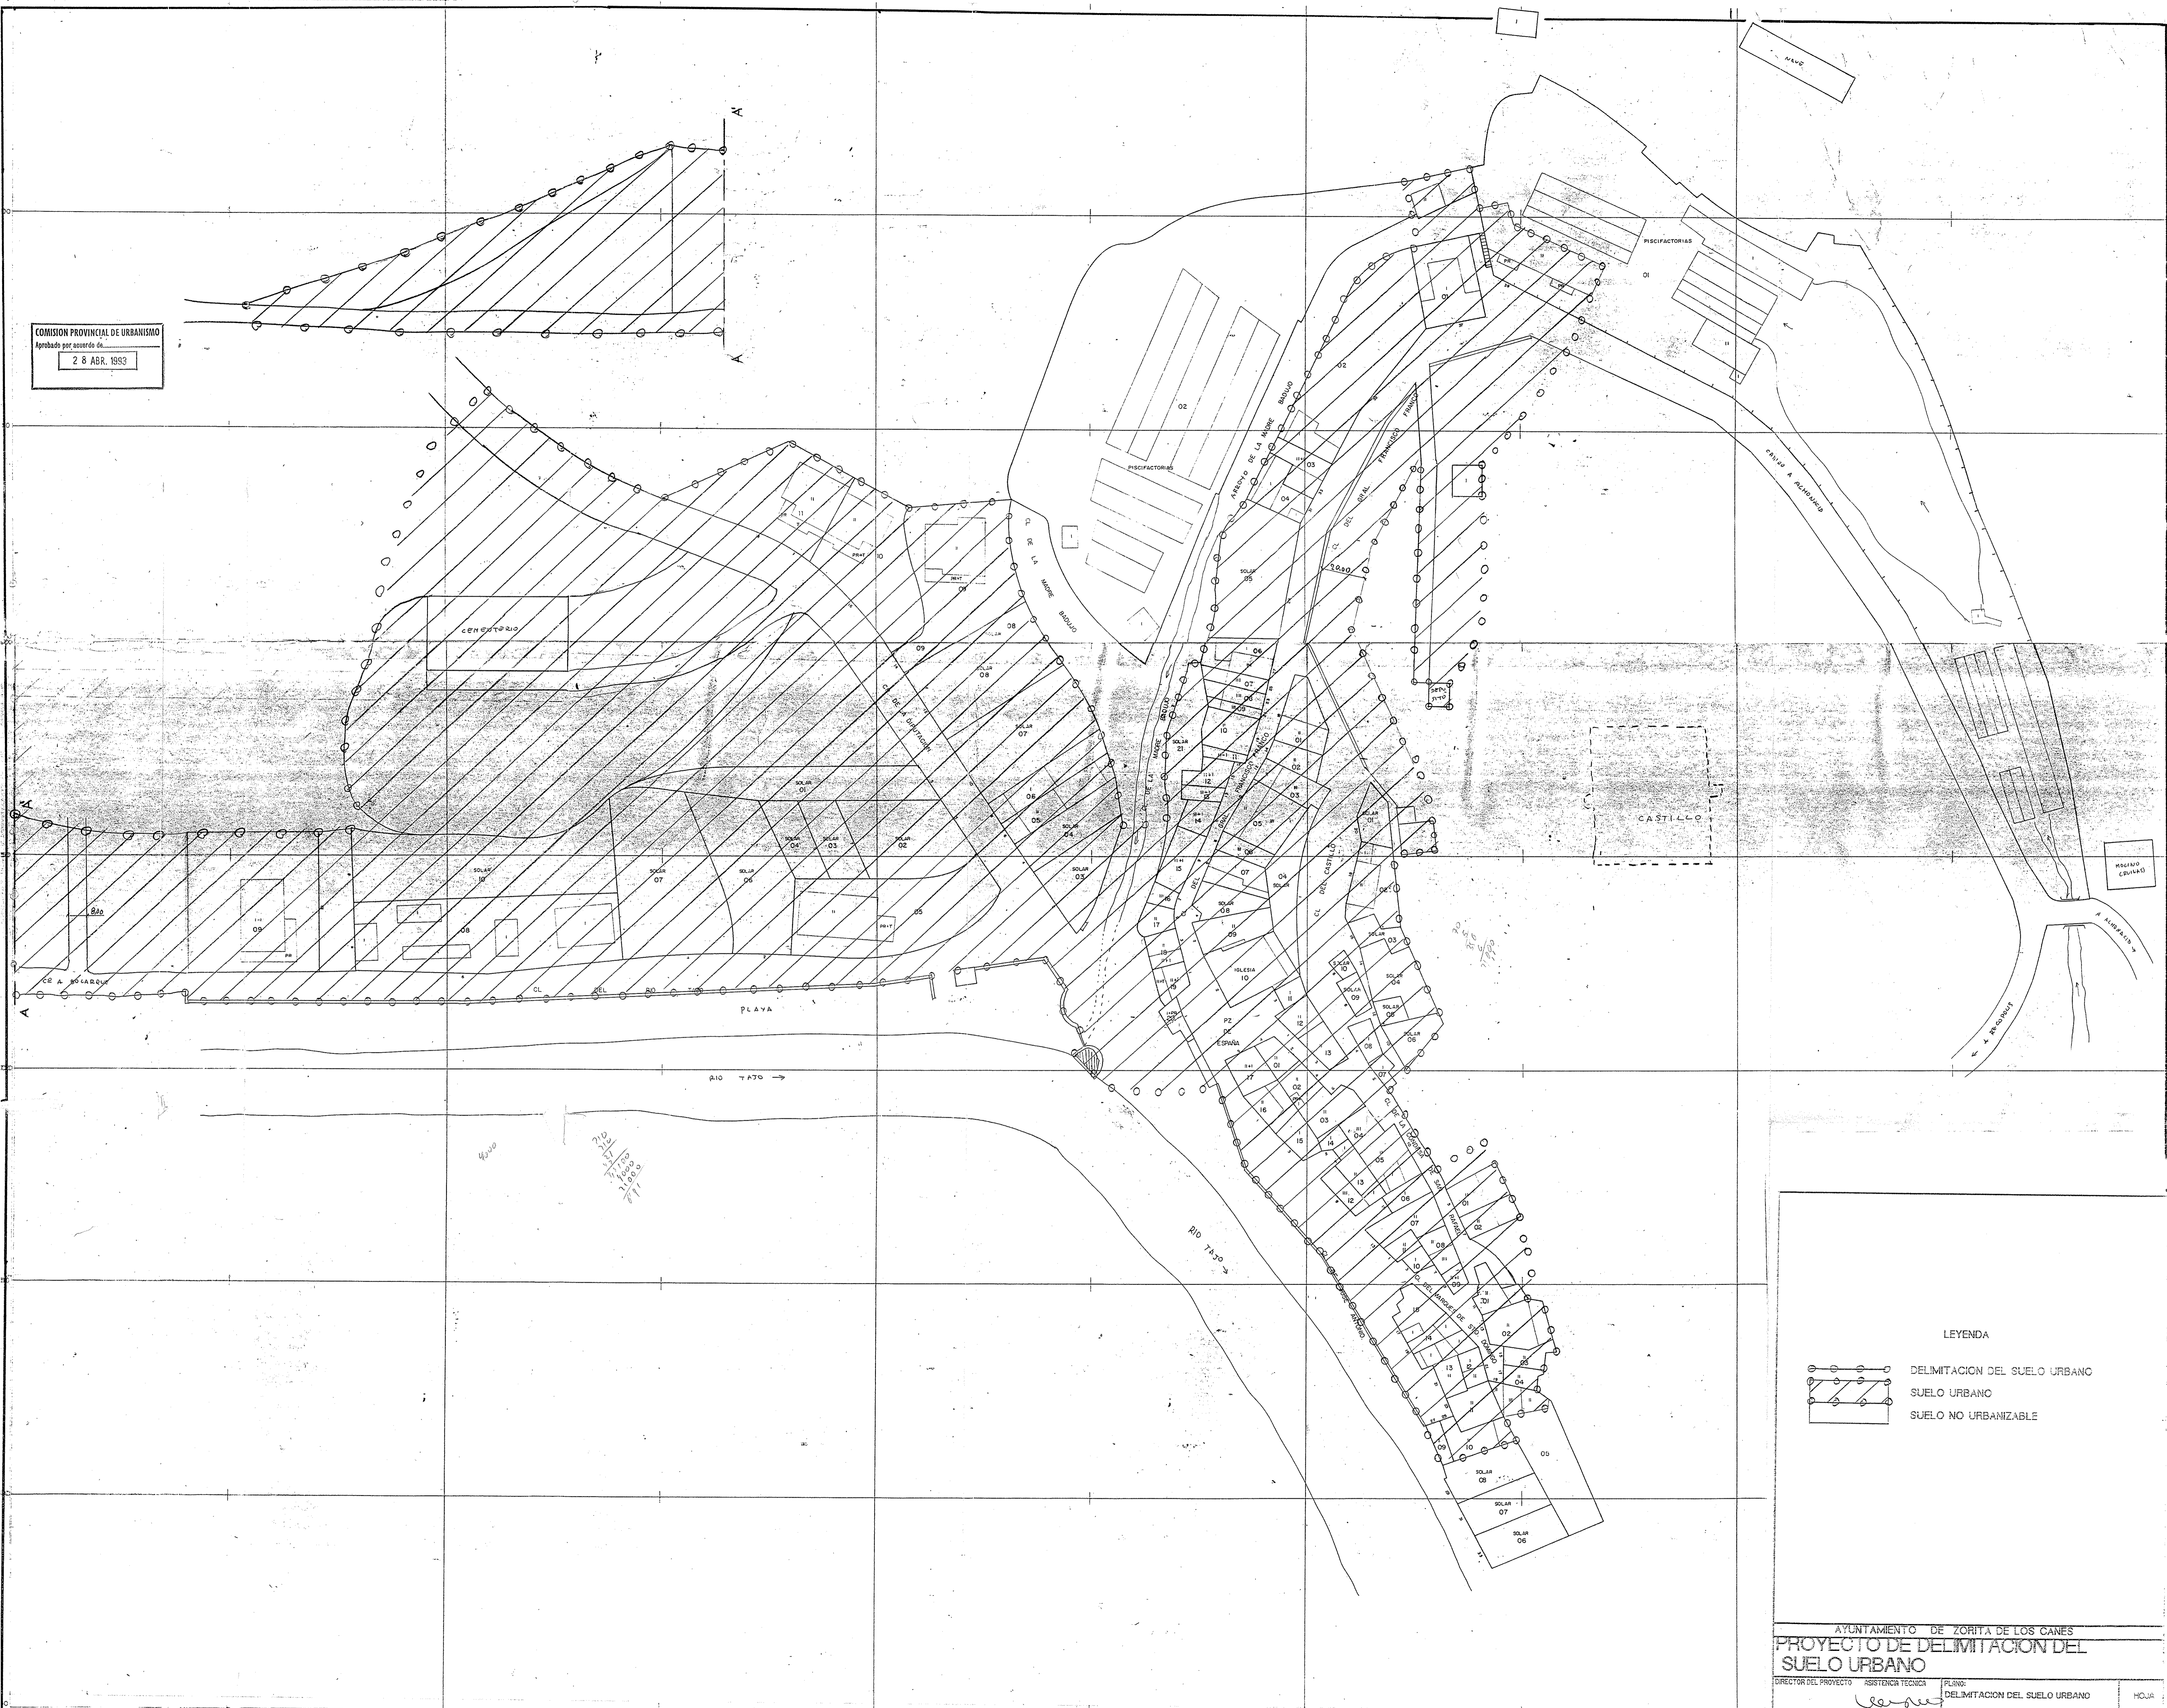

COMISION PROVINCIAL DE URBANISMO
 Aprobado por acuerdo de
 28 ABR. 1993

LEYENDA

- DELIMITACION DEL SUELO URBANO
- SUELO URBANO
- SUELO NO URBANIZABLE

AYUNTAMIENTO DE ZORITA DE LOS CANES
PROYECTO DE DELIMITACION DEL SUELO URBANO
 DIRECTOR DEL PROYECTO: ASISTENCIA TECNICA: PLANO:
 DELIMITACION DEL SUELO URBANO
 FECHA: JULIO 1990 ESCALA: 1/2000

H.O.J.A 2

509 400 509 450 509 500 509 550 509 600 509 650 509 700 509 750